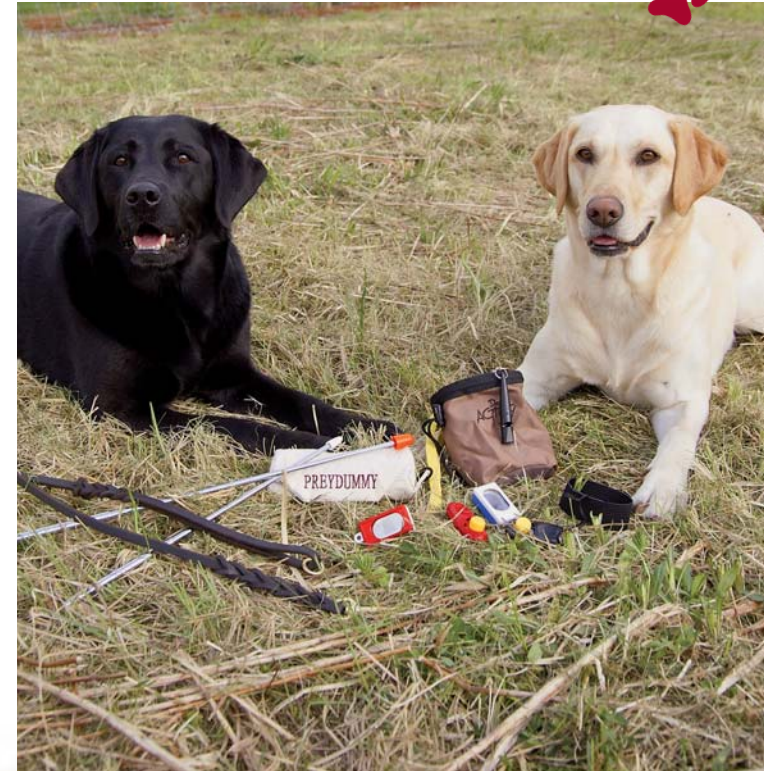

Preisliste Zubehör

Cornelia Rauschert

Härdlestr. 2
78247 Hilzingen
Tel. 07739 1473

www.hundeschule-jucon.de
info@hundeschule-jucon.de